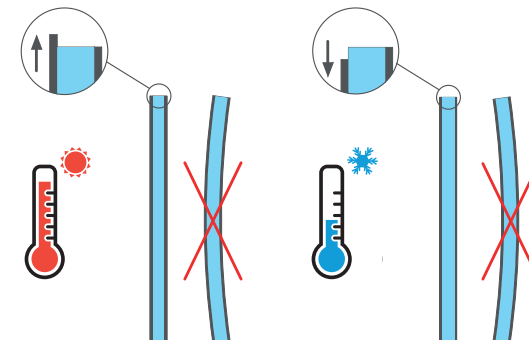

* Ajtóbetétek hozzávetőleges U értéke, 20% üvegfelülettel kalkulálva.
A tényleges értékek az ajtó típusától, a borítások anyagától és a méretektől is függenek.