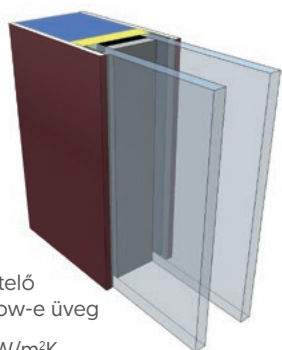

dupla
MDF

MDF+alu/
MDF+acél

Panelvastagságok - Hőszigetelés

Panelvastagság
24–32 mm

2 rétegű hőszigetelő
üvegszerkezet, Low-e üveg

U érték*: 1,6–1,3 W/m²K

Panelvastagság
36–48 mm

3 rétegű hőszigetelő
üvegszerkezet, Low-e üveg,
melegperem