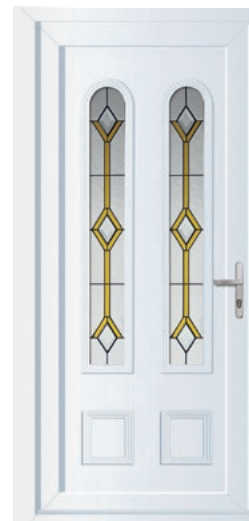

Lisbon

Oxfordshire

Turin

Ulster

U2

G85

Ulster oldalpanel