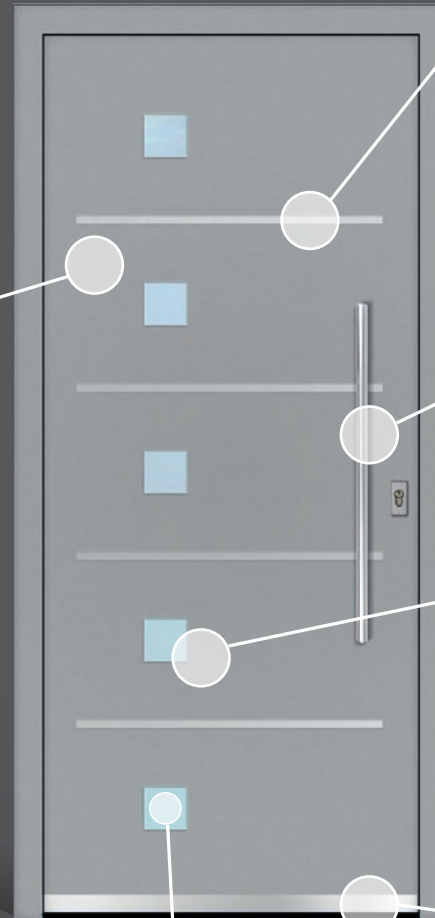

Ajtóbetét színválaszték

HPL
dekorfóliázva

vagy

Alumínium
RAL-színskála szerint

nutmarás

intarzia

ragasztott

portáfogó